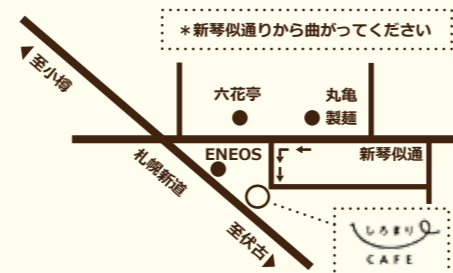

たこ焼き、カツサンド他
お持ち帰りできます

「ベルディ通信をみた」で
5%値引きいたします!

お会計の際にお申し付けください

Instagram, Twitter, LINE公式アカウントあります!

店舗情報

新川3条6丁目1-24 ※駐車場あります
TEL: 011-766-7733

OPEN: 11:00~20:00

CLOSE: 木曜日・第2、4水曜日